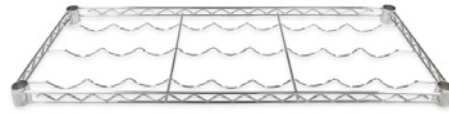

**TEILE**

**> 1. PFOSTEN**

HÖHE: 750 / 900 / 1500 / 1800 / 2000 / 2200 mm

**> 2. GITTERBÖDEN**

**GITTERBODEN**  
BREITE: 600 / 900 / 1200 / 1500 mm  
TIEFE: 350 / 450 / 600 mm

**GITTERKORB**  
BREITE: 900  
TIEFE: 350 / 450 mm

**GITTERBODEN FÜR PRÄSENTATION**  
BREITE: 900 mm  
TIEFE: 450 mm

➤ **3. HORIZONTALE GITTERBÖDEN FÜR FLASCHEN**

**HORIZONTALER GITTERBODEN FÜR FLASCHEN**

**BREITE:** 900 mm  
**TIEFE:** 350 mm

➤ **4. GITTERVERSCHLÜSSE**

**GITTERVERSCHLUSS VORDER-/RÜCKSEITE**

**HÖHE:** 80 mm  
**BREITE:** 900 / 1200 / 1500 mm

**TRENNER**

**HÖHE:** 200 mm  
**BREITE:** 350 / 450 / 600 mm

**SEITLICHER GITTERVERSCHLUSS**

**HÖHE:** 130 mm  
**BREITE:** 350 / 450 / 600 mm

➤ 7. ANDEREN KOMPONENTEN

**KLEIDERSTANGE**  
BREITE: 900 / 1200 mm

**POLYPROPYLENUNTERLAGE**  
BREITE: 600 / 900 / 1200 / 1500 mm  
TIEFE: 350 / 450 / 600 mm

**VERBINDUNGSHAKEN**  
Einheitsgrösse

**VERBINDUNGSRINGE**  
Einheitsgrösse