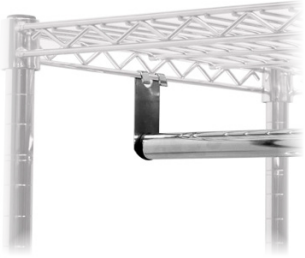

➤ **5. GRIFFE**

**HORIZONTALER GRIFF**  
**BREITE:** 350 / 450 / 600 mm

**VERTIKALER GRIFF**  
**BREITE:** 350 / 450 / 600 mm

➤ **6. ROLLEN UND SCHUTZVORRICHTUNGEN**

**ROLLEN 75 MM Ø**

**ROLLEN 100 MM Ø**

**GUMMI-SCHUTZVORRICHTUNG**

➤ 7. ANDEREN KOMPONENTEN

**KLEIDERSTANGE**  
BREITE: 900 / 1200 mm

**POLYPROPYLENUNTERLAGE**  
BREITE: 600 / 900 / 1200 / 1500 mm  
TIEFE: 350 / 450 / 600 mm

**VERBINDUNGSHAKEN**  
Einheitsgrösse

**VERBINDUNGSRINGE**  
Einheitsgrösse